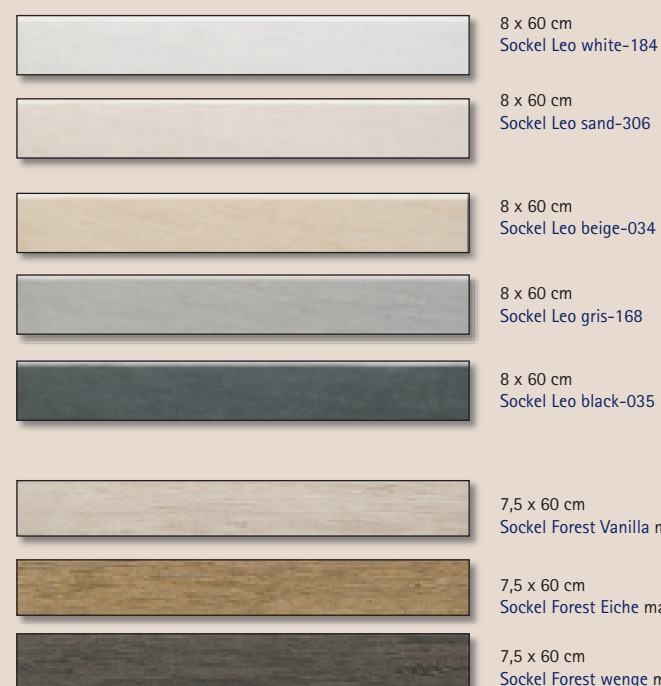

Verpackungsdaten Sockelfliesen

Format	ArtNr	stk/krt
7,5 x 60 x 1,0 cm	Carrara-205	20
8 x 30 x 1,0 cm	Concerto Beige-253	20
8 x 60 x 1,05 cm	Basaltina-314/-315	22
8 x 60 x 1,0 cm	Black Ardesia-303	22
8 x 60 x 1,0 cm	Leo-035/-034/-306/-184/-168	22
7,5 x 60 x 1,0 cm	Forest 213/214/239	20
7,5 x 60 x 1,0 cm	Bluestone-227	22
7,5 x 60 x 1,0 cm	Bluestone Riegel 8-225	20
10 x 80 x 1,0 cm	Bluestone Riegel 10-226	10