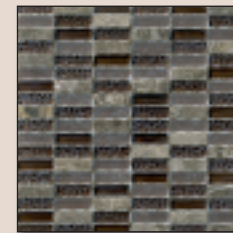

Mosaik 5 x 5 x 30 cm
Loft grey-272
auf Netz geklebt - R 9

Mosaik 5 x 5 x 30 cm
Loft schocko-269
auf Netz geklebt - R 9

Mosaik 5 x 5 x 30 cm
Basaltina grey matt-258
auf Netz geklebt - R 10

Mosaik 5 x 5 x 30 cm
Basaltina antracita matt-261
auf Netz geklebt - R 10

5 x 5 x 30 x 1,0 cm
Leo Beige Mosaik_003
matt - R 10 A

2,8 x 2,8 x 30 x 1,0 cm
Leo Beige Mosaik_172
matt - R 10 C

29,8 x 34,5 x 1,0 cm
Leo Beige Stick_004
matt - R 10

2,8 x 2,8 x 30 x 1,0 cm
Mosaik Mix FA_126
matt - R 10 B

32 x 30 x 1,0 cm
Mosaik Chip FA_174
matt - R 10

30 x 30 cm
Stone mix_brown-236

30 x 30 cm
Stone mix_beige-311

30 x 30 cm
Stone mix_steel-313

30 x 30 cm
Stone mix_basalt-318

30 x 30 cm
Stone mix_white-317

5 x 5 x 30 x 1,0 cm
Leo Gris Mosaik_166
matt - R 10