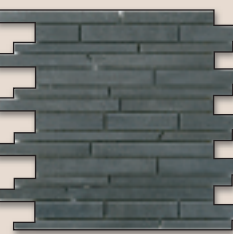

2,8 x 2,8 x 30 x 1,0 cm
Leo Gris Mosaik_195
matt - R 10 C

29,8 x 34,5 x 1,0 cm
Leo Gris Stick_167
matt - R 10

Mosaik 2,8 x 2,8 x 30 cm
Bluestone Mosaik_223
auf Netz geklebt

Mosaik 1,5 x 30 x 30 cm
Bluestone Stick_224
auf Netz geklebt

30 x 30 cm
Stone mix_black-200

30 x 30 cm
Stone mix_grey-312

Concerto beige Mosaik-228
2,8 x 2,8 x 30

AUF ANFRAGE!
Treppenstufe mit Rillen 30 x 60 cm,
lieferbar in allen Farben
(Leo white, sand, beige, black, gris)
Mindestbestellmenge: 8 Stück

5 x 5 x 30 x 1,0 cm
Leo Black Mosaik_007
matt - R 10

2,8 x 2,8 x 30 x 1,0 cm
Leo Black Mosaik_173
matt - R 10 C

29,8 x 34,5 x 1,0 cm
Leo Black Stick_008
matt - R 10

2,8 x 2,8 x 30 x 1,0 cm
Sandstein Mosaik_211
matt - R 10 B