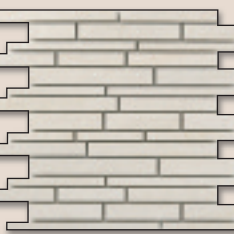

2,8 x 2,8 x 30 x 1,0 cm
Leo Gris Mosaik_195
matt - R 10 C

29,8 x 34,5 x 1,0 cm
Leo Gris Stick_167
matt - R 10

Mosaik 2,8 x 2,8 x 30 cm
Bluestone Mosaik_223
auf Netz geklebt

Mosaik 1,5 x 30 x 30 cm
Bluestone Stick_224
auf Netz geklebt

30 x 30 cm
Stone mix_black-200

30 x 30 cm
Stone mix_grey-312

Concerto beige Mosaik-228
2,8 x 2,8 x 30

AUF ANFRAGE!
Treppenstufe mit Rillen 30 x 60 cm,
lieferbar in allen Farben
(Leo white, sand, beige, black, gris)
Mindestbestellmenge: 8 Stück

5 x 5 x 30 x 1,0 cm
Leo Black Mosaik_007
matt - R 10

2,8 x 2,8 x 30 x 1,0 cm
Leo Black Mosaik_173
matt - R 10 C

29,8 x 34,5 x 1,0 cm
Leo Black Stick_008
matt - R 10

2,8 x 2,8 x 30 x 1,0 cm
Sandstein Mosaik_211
matt - R 10 B